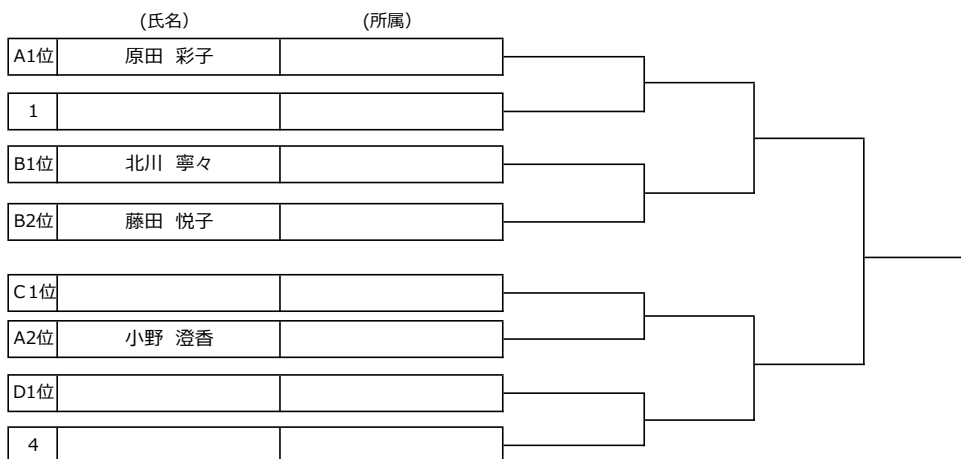

C1	C2	C3	C4	順位

ブロック	NO.	氏名	所属
D	1	岡崎 直美	サンブリッジTC
	2	柏木 咲穂	横浜栄
	3	室井 里子	ラックTG
	4	堂地 佑花	横浜栄

D1	D2	D3	D4	順位

区 分：一般女子 本戦 トーナメント組合せ (各ブロック1位は固定、2位は抽選)

実施日：平成30年2月17日(土)

場 所：金井公園

集合時間：10:00

試合形式：トーナメント (1セットマッチ6-6タイプブレーク・ノードバンテージ)