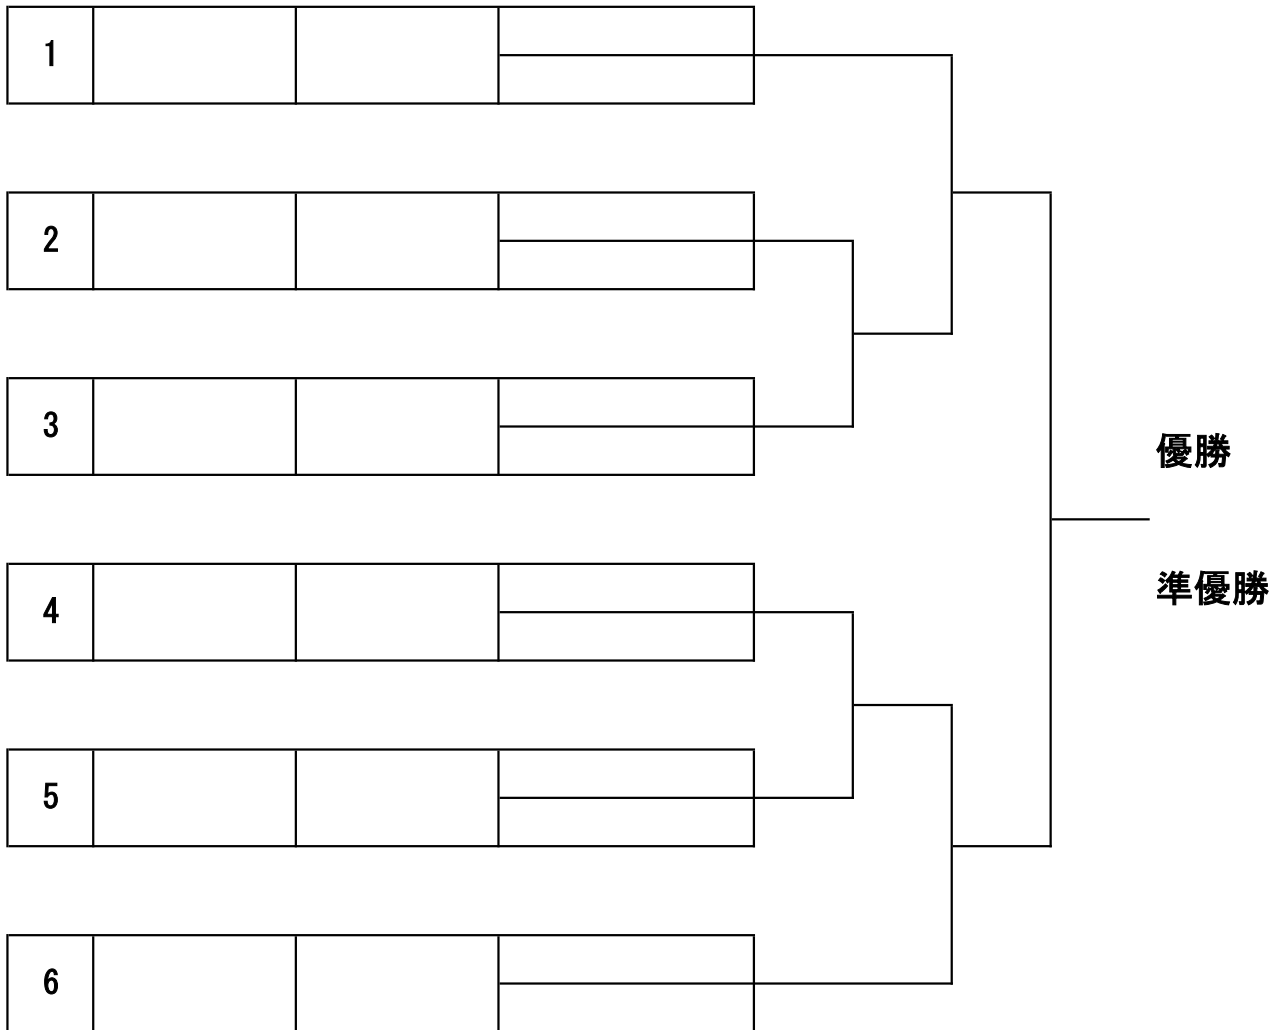

第35回(令和2年度)栄区民男女複テニス大会

■女子A 本戦 6ゲームマッチ・6-6タイブレーク

実施日：9月21日(月祝)

会場：金井公園テニスコート(4面)

集合：2~5; 9時20分 1,6; 10時00分

1R SF F

■ 3位決定戦