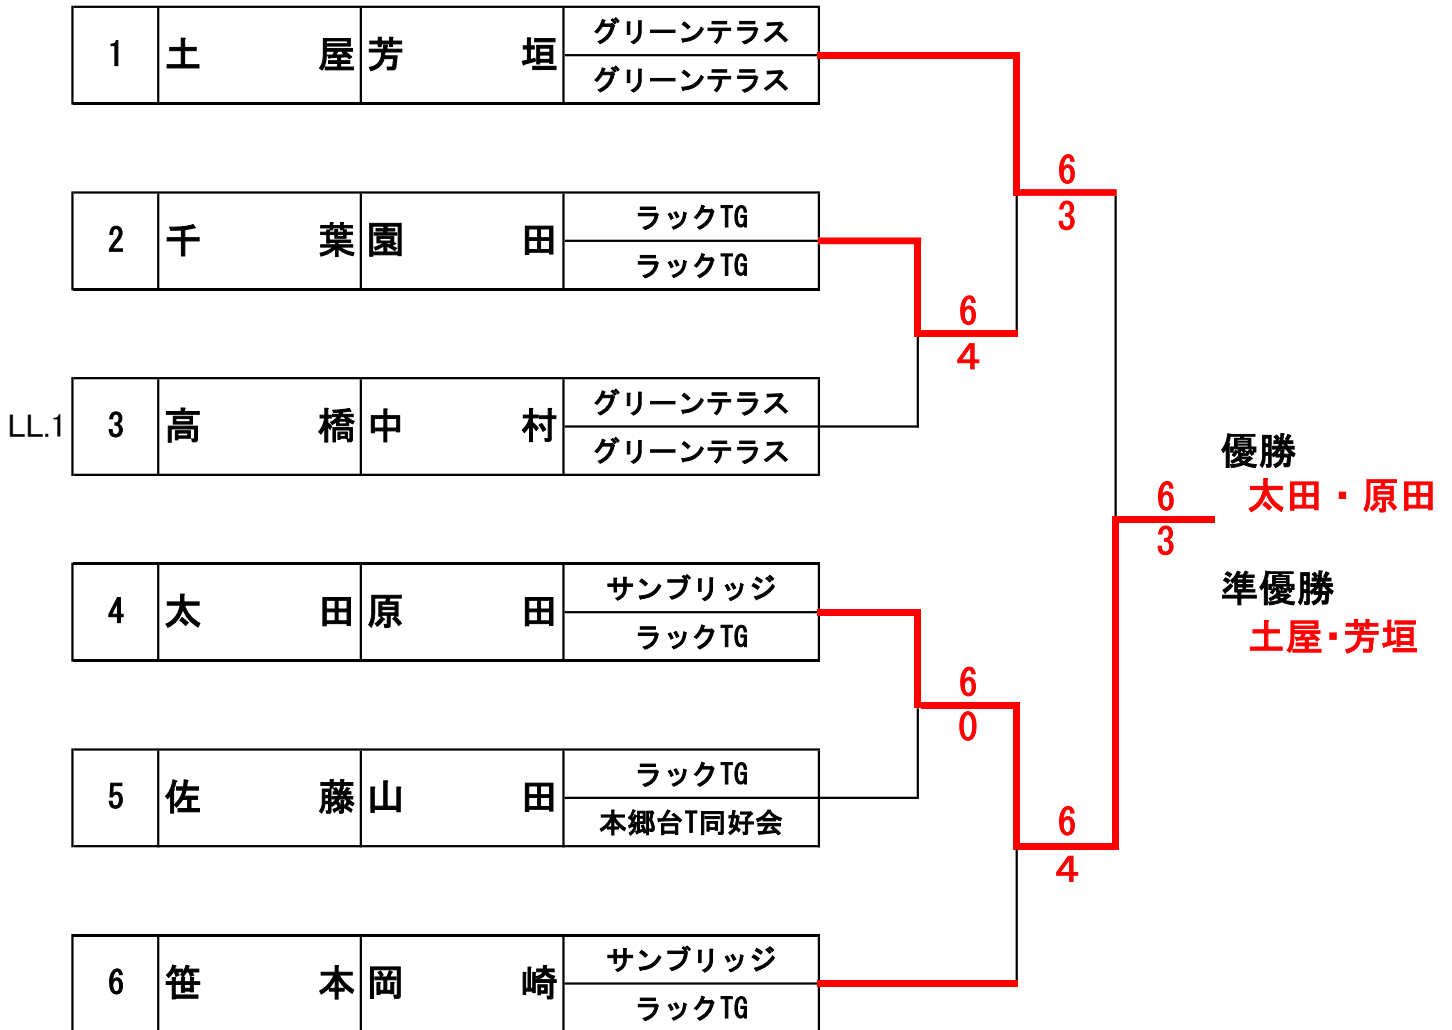

# 第35回(令和2年度)栄区民男女複テニス大会

■女子A 本戦 6ゲームマッチ・6-6タイブレーク

実施日：9月21日(月祝)

会場：金井公園テニスコート(4面)

集合：2~5; 9時20分 1,6; 10時00分

1R SF F

## ■ 3位決定戦