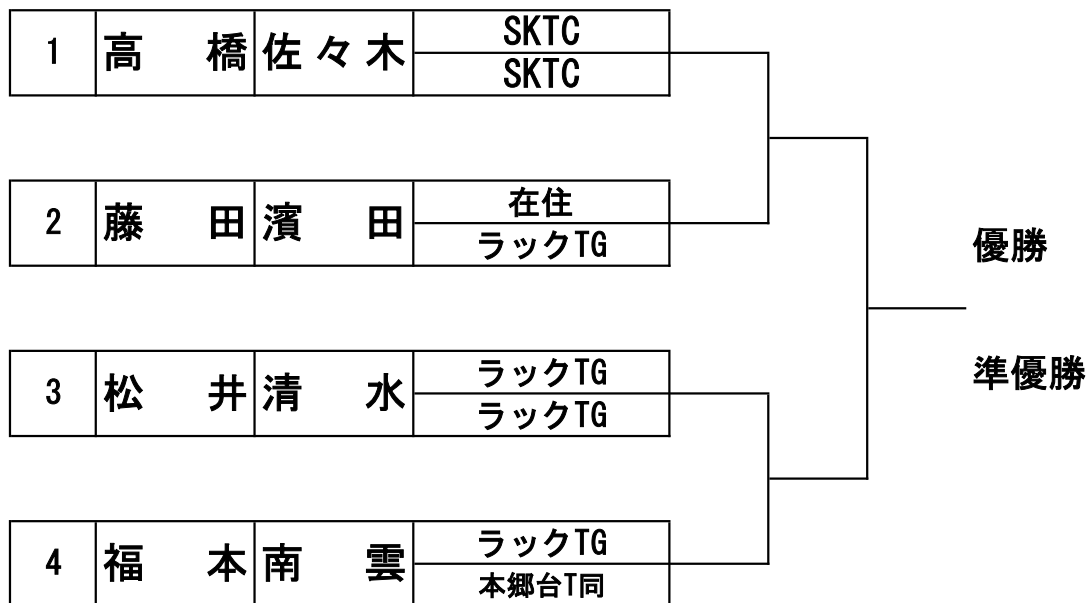

# 第36回(令和3年度)栄区民男女複テニス大会

■女子B 本戦 6ゲームマッチ・6-6タイブレーク

実施日：10月9日(土)

会場：金井公園テニスコート(4面)

集合：10時30分

SF F

## ■3位決定戦