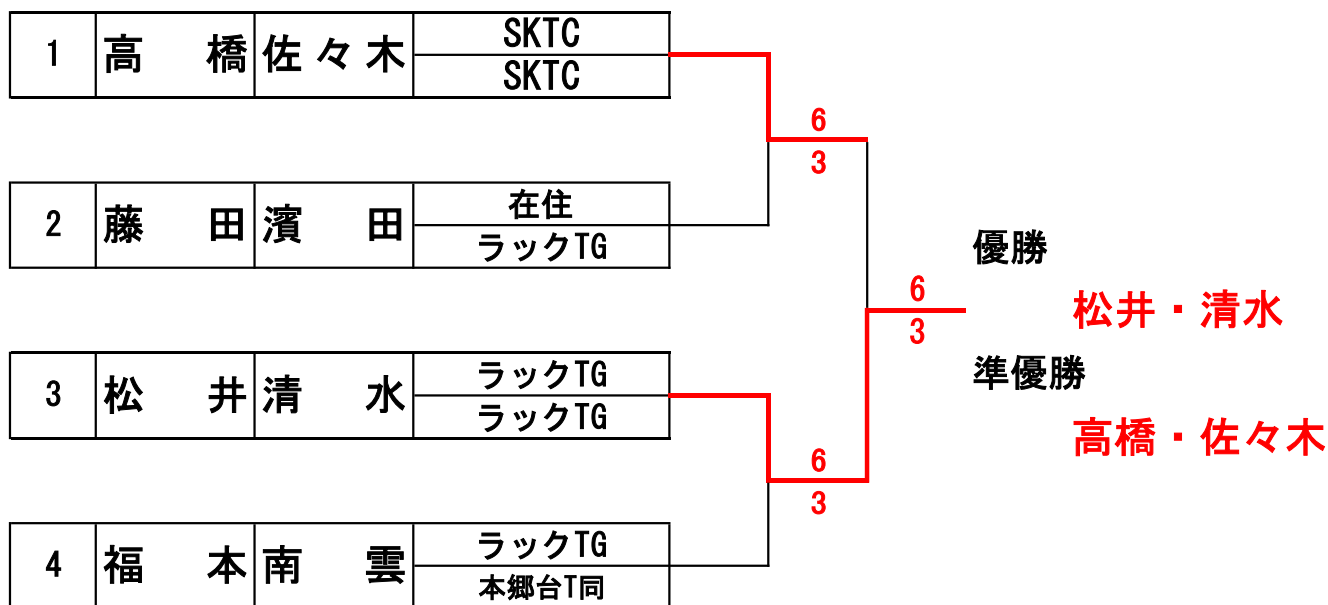

第36回(令和3年度)栄区民男女複テニス大会

■女子B 本戦 6ゲームマッチ・6-6タイブレーク

実施日：10月9日(土)

会場：金井公園テニスコート(4面)

集合：10時30分

SF F

■3位決定戦