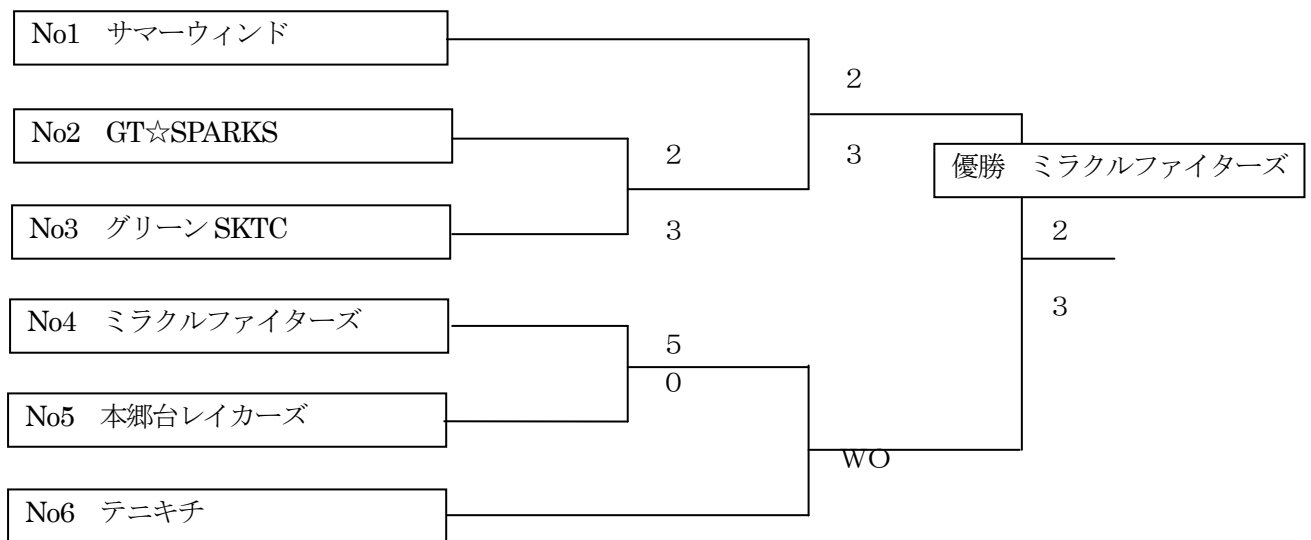

\*試合順 ① 1-2 ② 2-3 ③ 1-3

\*順位判定順 ① 勝数 ② 得失ゲーム(G)差 ③ 直接対戦結果 ④ 抽選

● 集合時間

- ・A/Bリーグ 8時50分 集合
- ・Cリーグ 13時00分 集合

● 日程・会場・予備日・試合方法その他

- ・別紙“注意事項”に依ります。

7月10日(日) 金井公園テニスコート

● 1位～3位決定戦 (各リーグの1位チーム)

	A (A-1) ライジング サン	A (B-1) ベラ	A (C-1) チーム S	勝負 得-失 G 差	順位
A (A-1) ライジング サン		④-1	1-4		2
A (B-1) ベラ	1-4		1-4		3
A (C-1) チーム S	④-1	④-1			1

\*試合順 ① 1-2 ② 2-3 ③ 1-3

\*順位判定順 ① 勝数 ② 得失ゲーム(G)差 ③ 直接対戦結果 ④ 抽選

● コンソレトーナメント (各リーグの2、3位チーム) ・ ・ 抽選くじ引きにより位置を決定