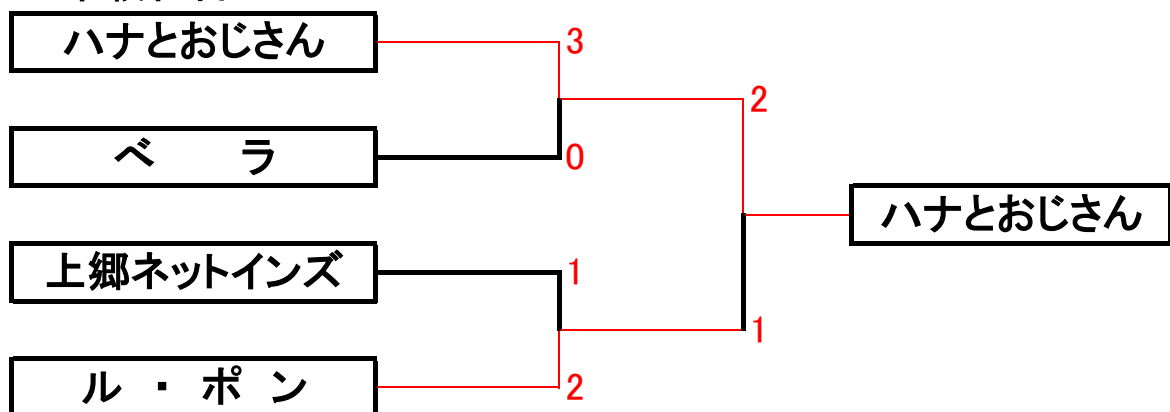

<第1回栄区民ベテランテニス団体戦大会>

<リーグ戦組合せ> * 集合時間 8 時 50 分

<Aブロック>

	A-1 ハナとおじさん (サンブリッジTC)	A-2 上郷ネットインズ (上郷GHTC)	A-3 ポ ン ポ コ (旧KTC)	勝敗	順位
				得-失G差	
A-1 ハナとおじさん (サンブリッジTC)		②-1	③-0		1
A-2 上郷ネットインズ (上郷GHTC)	1-2		②-1		2
A-3 ポ ン ポ コ (旧KTC)	0-3	1-2			3

<Bブロック>

	B-1 ベ ラ (上郷GHTC)	B-2 ル ・ ポ ン (本郷台テニス同好会)	B-3 ミラクルプリンス (プリンスハイツTC)	勝敗	順位
				得-失G差	
B-1 ベ ラ (上郷GHTC)		1-2	②-1		2
B-2 ル ・ ポ ン (本郷台テニス同好会)	②-1		②-1		1
B-3 ミラクルプリンス (プリンスハイツTC)	1-2	1-2			3

- 試合順 各ブロック 1-2、1-3、2-3 とします。
- 順位判定順: ①勝敗②得失ゲーム差③直接対戦結果④抽選
- 本戦へは、各ブロック上位2チームが進出できます。

◆ <本戦組合せ>

◆ <3位・5位決定戦>

本戦とともに、3位及び5位決定戦を予定しております。
但し、当日に状況により変更する場合があります。