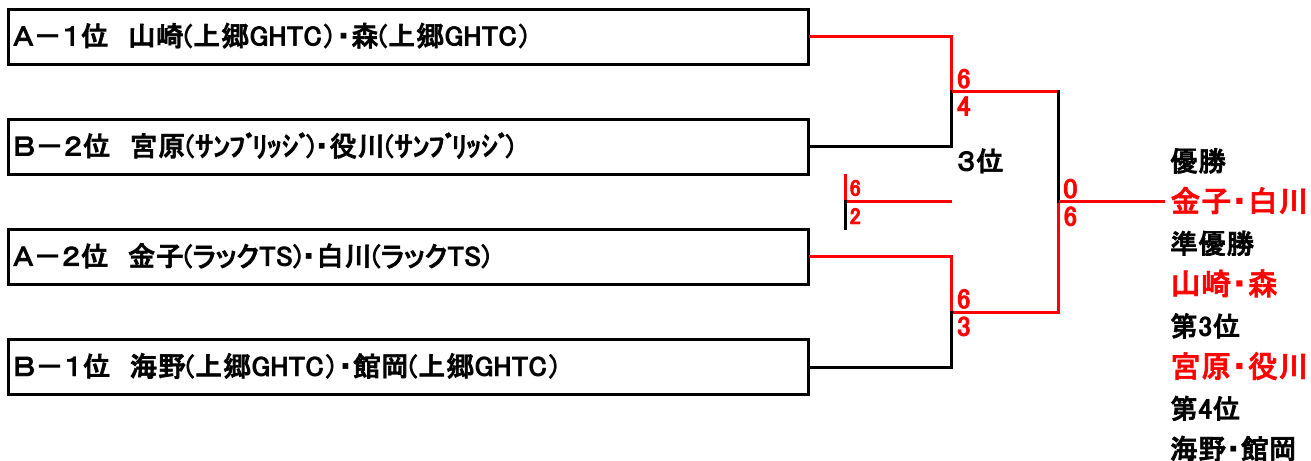

### Aブロック 6ゲーム先取・ノーアド

A1	金子(ラックTS)	白川(ラックTS)
A2	谷(サンブリッジTC)	山谷(サンブリッジTC)
A3	山崎(上郷GHTC)	森(上郷GHTC)

A1	A2	A3	順位
	6-2	1-6	2
2-6		6-5	3
6-1	5-6		1

### 本戦(順位決定トーナメント戦) 6ゲームマッチ・6-6タイブレーク