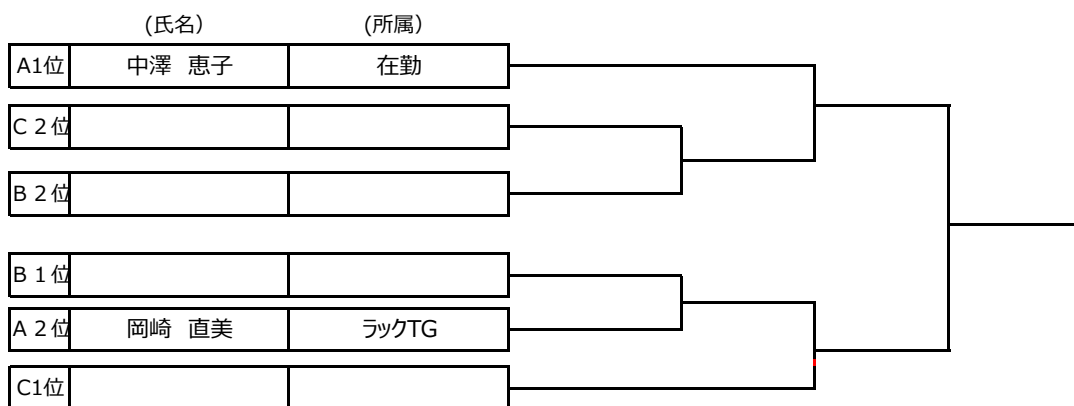

A 1	A 2	A 3	順位
対角線			
	対角線		
		対角線	

区 分：一般女子 本戦トーナメント組合せ (各ブロック1位、2位)

実施日：平成28年2月21日(日)

場 所：金井公園テニスコート

集合時間：13:00

試合形式：トーナメント (1セットマッチ6-6タイプブレーク・ノーアドバンテージ)

(一般女子本戦) 3位決定戦