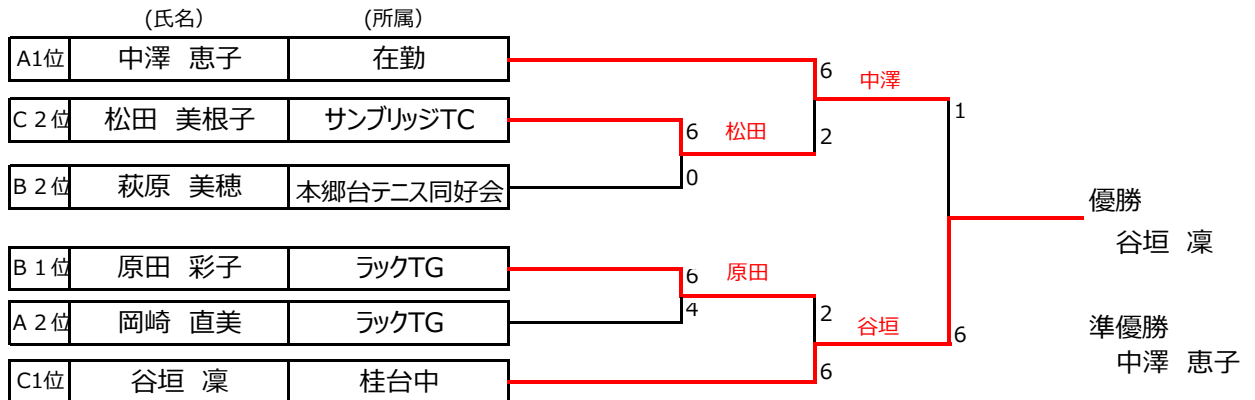

A1	A2	A3	順位
/	⑥-0	4-6	2
0-6	/	0-6	3
⑥-4	⑥-0	/	1

LL2

区 分：一般女子 本戦トーナメント 結果

実施日：平成28年2月21日(日)

場 所：金井公園テニスコート

試合形式：トーナメント (1セットマッチ6-6タイブレーク・ノーアドバンテージ)

(一般女子本戦) 3位決定戦