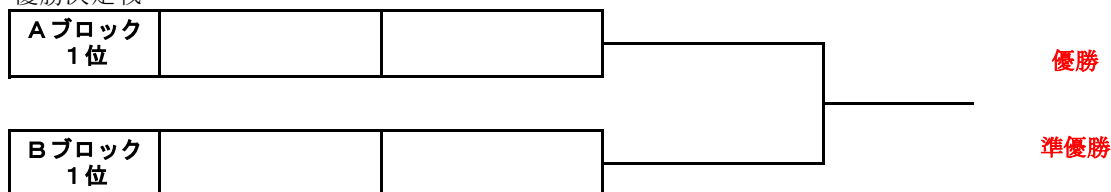

第31回栄区民(団体戦)テニス大会 Bクラス(リーグ戦)一組合せ

5月22日(日)日野中央公園テニスコート

●チーム対戦表

Aブロック

	A-1 GTぱみゅばみゅ2016	A-2 本郷台ウエズ	A-3 おそ松ちゃん	得-失 G差	順位
A-1	/				
A-2		/			
A-3			/		

※試合順 ①1-2 ②2-3 ③1-3

Bブロック

	B-1 お気ラック	B-2 ピュア プリンス	B-3 湘南ブルーウインズ	得-失 G差	順位
B-1	/				
B-2		/			
B-3			/		

※試合順 ①1-2 ②2-3 ③1-3

※順位判定順 ①勝敗 ②得失ゲーム差 ③直接対決結果 ④抽選

●集合時間

A・B-1・2 :8時50分集合

A・B-3 :9時30分集合

●日程・会場・予備日・試合方法 その他

別紙「注意事項」に依ります。

●本戦ドロー

優勝決定戦