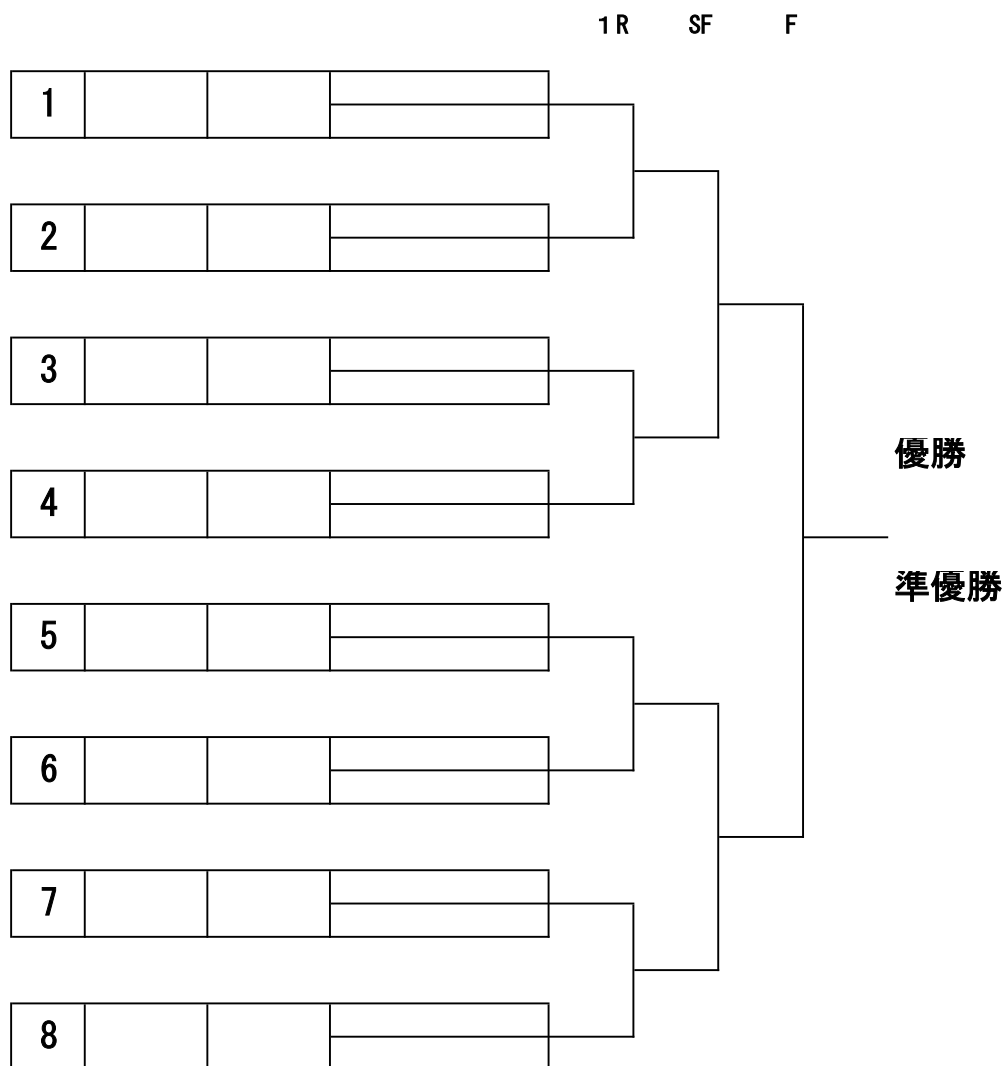

第36回(令和3年度)栄区民男女複テニス大会

■女子A 本戦 6ゲームマッチ・6-6タイブレーク

実施日：10月9日(土)

会場：金井公園テニスコート(4面)

集合 9時10分

■ 3位決定戦