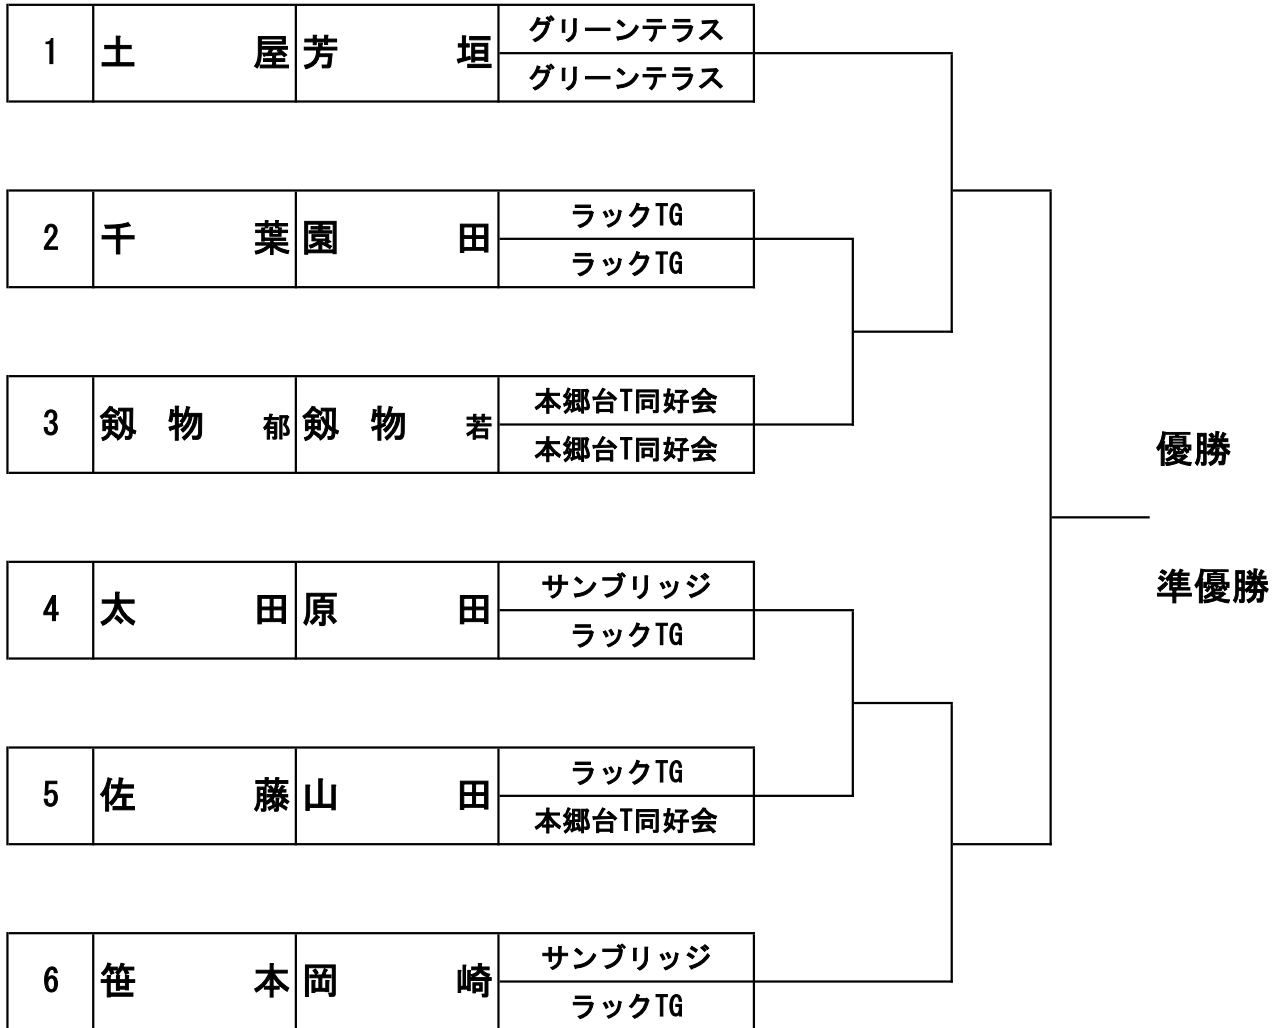

第35回(令和2年度)栄区民男女複テニス大会

■女子A 本戦 6ゲームマッチ・6-6タイブレーク

実施日：9月21日(月祝)

会場：金井公園テニスコート(4面)

集合：2~5; 9時20分 1,6; 10時00分

1R SF F

■3位決定戦