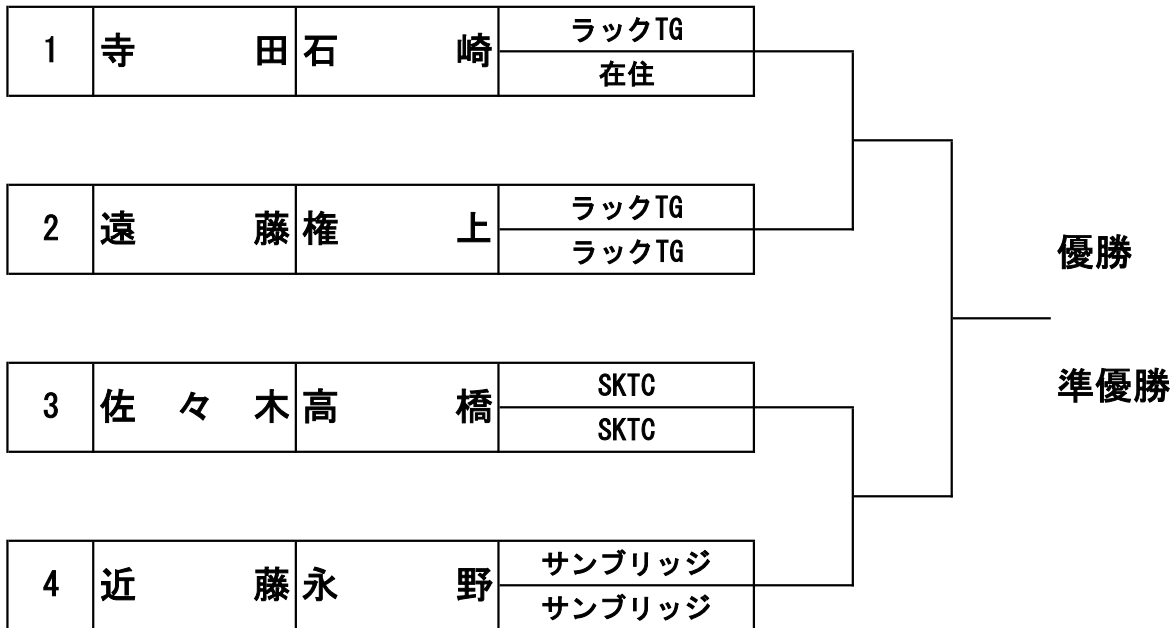

第35回(令和2年度)栄区民男女複テニス大会

■女子B 本戦 6ゲームマッチ・6-6タイブレーク

実施日：9月21日(月祝)

会場：金井公園テニスコート(4面)

集合：10時00分

1R SF F

■3位決定戦